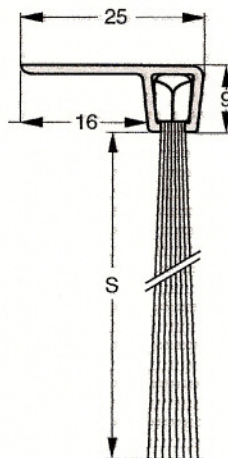

BROSSES STRIP

Strip brushes Streifenbürsten

Stribo pro

Brosses supports F
(échelle 1)

Long. fibres Fibre lengths Bürstenlängen (mm)	Modèle Model Modell
S = 10	F2-10

Range of brushprofil F
(scale 1)

Long. fibres Fibre lengths Bürstenlängen (mm)	Modèle Model Modell
S = 14	F3-14
S = 24	F3-24
S = 34	F3-34

Long. fibres Fibre lengths Bürstenlängen (mm)	Modèle Model Modell
S = 25	F5-25
S = 35	F5-35
S = 45	F5-45

Produktreihe Bürstenprofil F
(Maßstab 1)

Long. fibres Fibre lengths Bürstenlängen (mm)	Modèle Model Modell
S = 40	F8-40
S = 60	F8-60
S = 80	F8-80
S = 120	F8-120
S = 150	F8-150