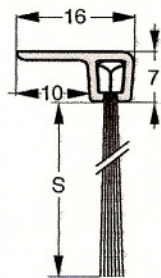

BROSSES STRIP

Strip brushes Streifenbürsten

Stribo pro

Brosses supports F
(échelle 1)

Long. fibres Fibre lengths Bürstenlängen (mm)	Modèle Model Modell
S = 10	F2-10

Range of brushprofil F
(scale 1)

Long. fibres Fibre lengths Bürstenlängen (mm)	Modèle Model Modell
S = 14	F3-14
S = 24	F3-24
S = 34	F3-34

Long. fibres Fibre lengths Bürstenlängen (mm)	Modèle Model Modell
S = 25	F5-25
S = 35	F5-35
S = 45	F5-45

Produktreihe Bürstenprofil F
(Maßstab 1)

Long. fibres Fibre lengths Bürstenlängen (mm)	Modèle Model Modell
S = 40	F8-40
S = 60	F8-60
S = 80	F8-80
S = 120	F8-120
S = 150	F8-150