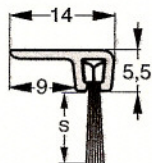

BROSSES STRIP

Strip brushes Streifenbürsten

Stribo pro

Brosses supports F
(échelle 1)

Long. fibres Fibre lengths Bürstenlängen (mm)	Modèle Model Modell
S = 10	F2-10

Range of brushprofil F
(scale 1)

Long. fibres Fibre lengths Bürstenlängen (mm)	Modèle Model Modell
S = 14	F3-14
S = 24	F3-24
S = 34	F3-34

Long. fibres Fibre lengths Bürstenlängen (mm)	Modèle Model Modell
S = 25	F5-25
S = 35	F5-35
S = 45	F5-45

Produktreihe Bürstenprofil F
(Maßstab 1)

Long. fibres Fibre lengths Bürstenlängen (mm)	Modèle Model Modell
S = 40	F8-40
S = 60	F8-60
S = 80	F8-80
S = 120	F8-120
S = 150	F8-150