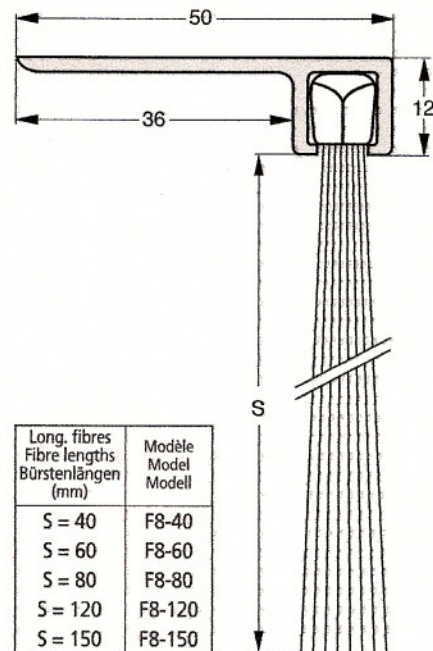

BROSSES STRIP

Strip brushes Streifenbürsten

Stribo pro

Brosses supports F
(échelle 1)

Long. fibres Fibre lengths Bürstenlängen (mm)	Modèle Model Modell
S = 10	F2-10

Range of brushprofil F
(scale 1)

Long. fibres Fibre lengths Bürstenlängen (mm)	Modèle Model Modell
S = 14	F3-14
S = 24	F3-24
S = 34	F3-34

Long. fibres Fibre lengths Bürstenlängen (mm)	Modèle Model Modell
S = 25	F5-25
S = 35	F5-35
S = 45	F5-45

Produktreihe Bürstenprofil F
(Maßstab 1)

Long. fibres Fibre lengths Bürstenlängen (mm)	Modèle Model Modell
S = 40	F8-40
S = 60	F8-60
S = 80	F8-80
S = 120	F8-120
S = 150	F8-150